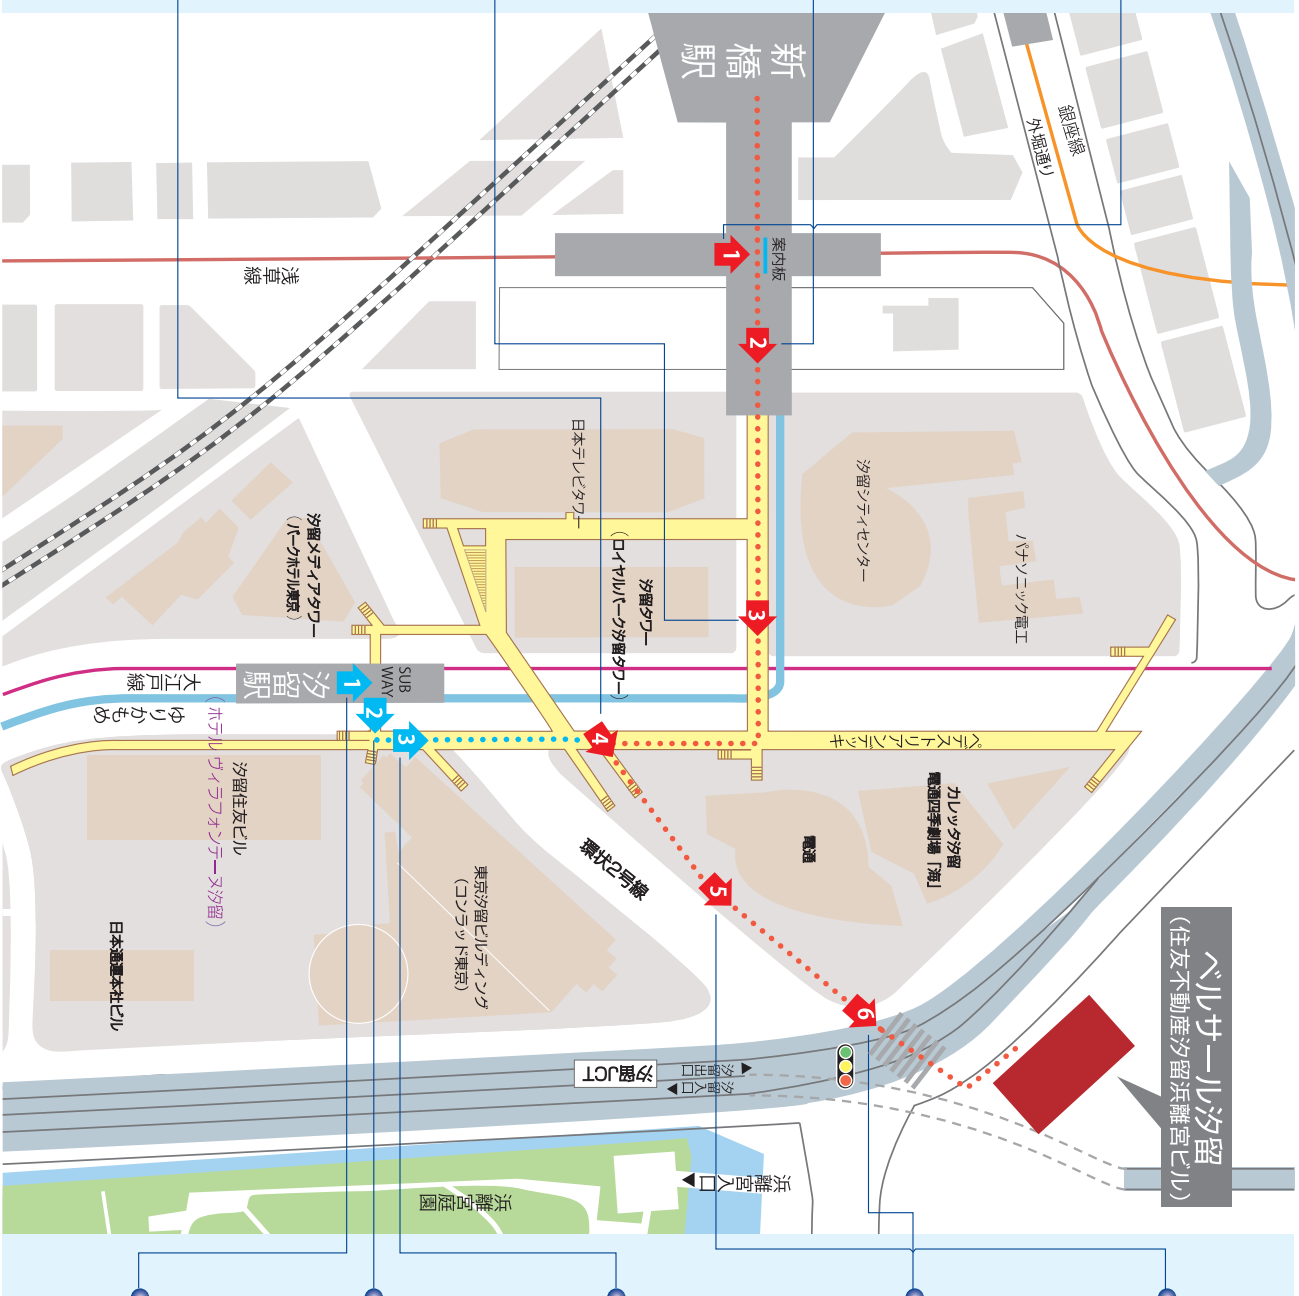

※地図内の矢印は写真の方向を示しています。

● 新橋駅で利用の場合

1 [案内板] 出口IC・1D方面へ

2 「汐留サイト」方面へ直進

3 正面「電通本社ビル」を見て、歩道橋を直進

4 左手「電通本社ビル」前を通り直進

ベルサークル汐留
(住友不動産汐留浜離宮ビル)

5 正面ベルサークル汐留を見て直進

6 横断歩道を渡り直進

● 汐留駅で利用の場合

3 「電通本社ビル」に向かって歩道橋を直進

2 「東京汐留ビルディング」入口正面を左へ

1 改札を出て正面「SUBWAY」を右へ